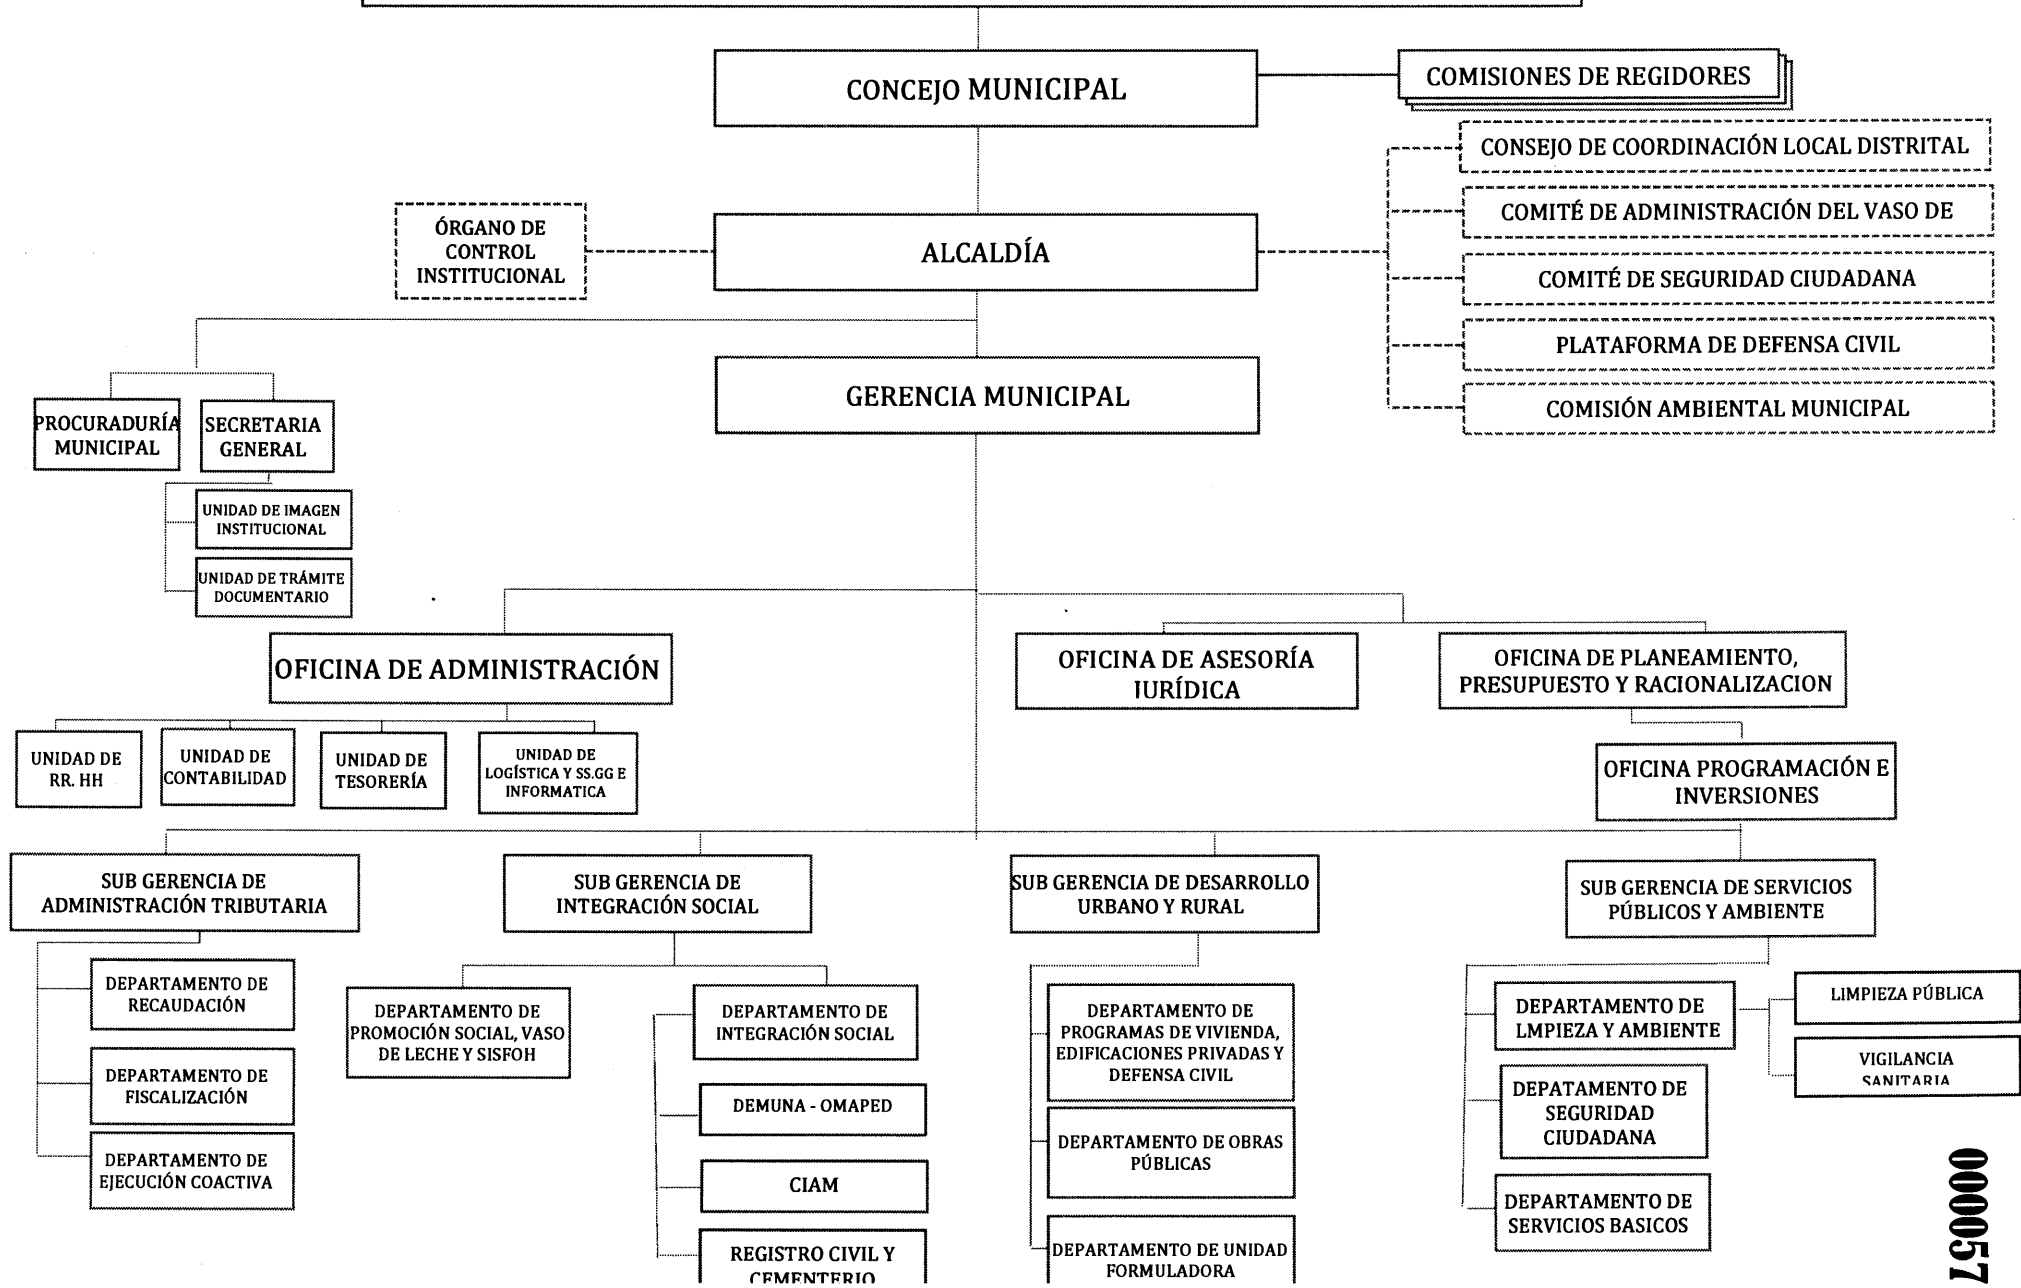

ORGANIGRAMA ESTRUCTURAL DE LA MUNICIPALIDAD DISTRITAL DE LA JOYA

000057