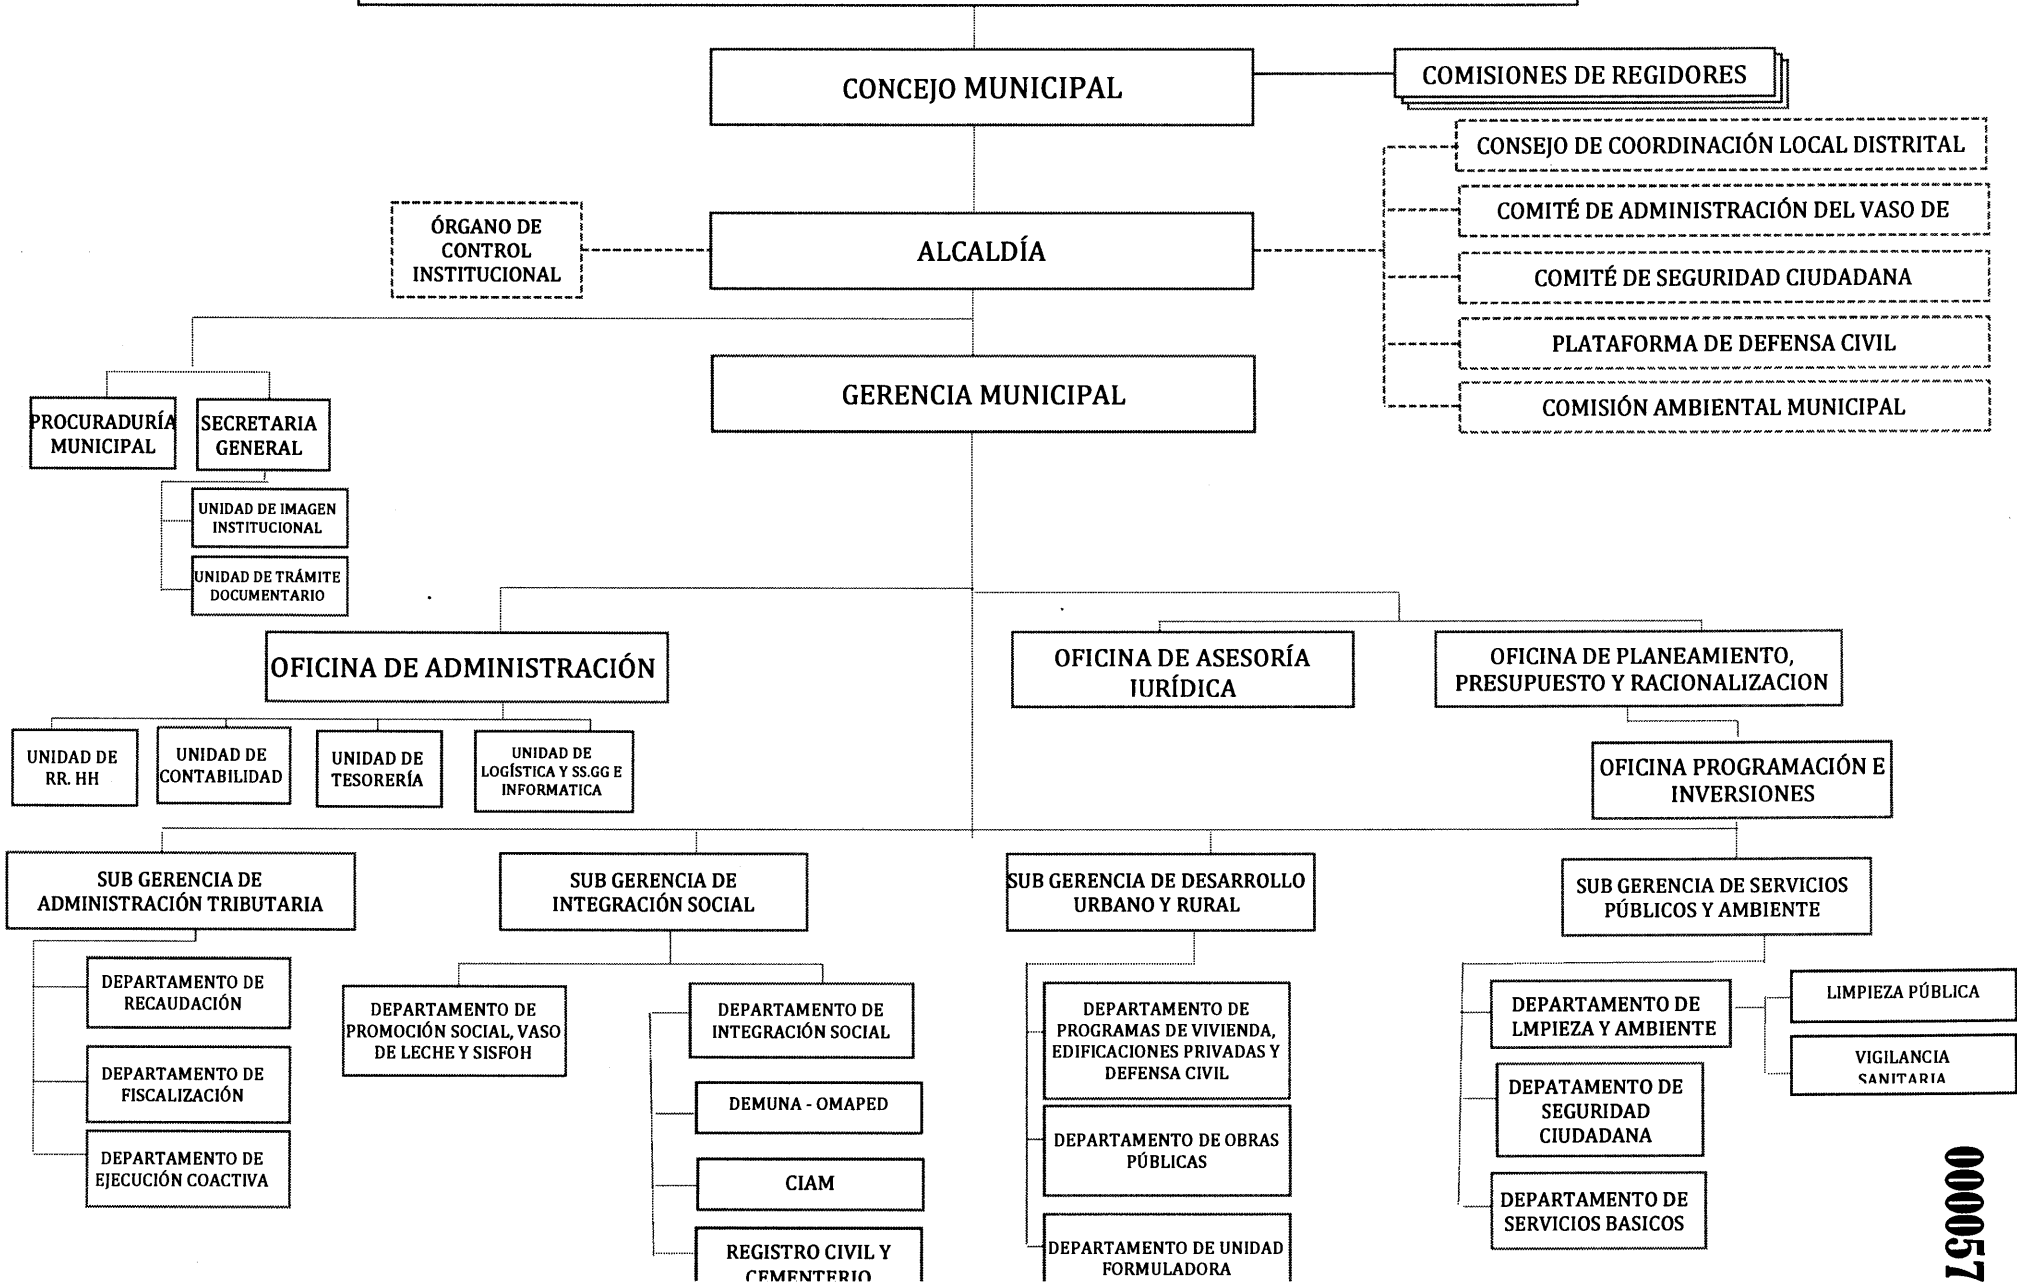

ORGANIGRAMA ESTRUCTURAL DE LA MUNICIPALIDAD DISTRITAL DE LA JOYA

000057